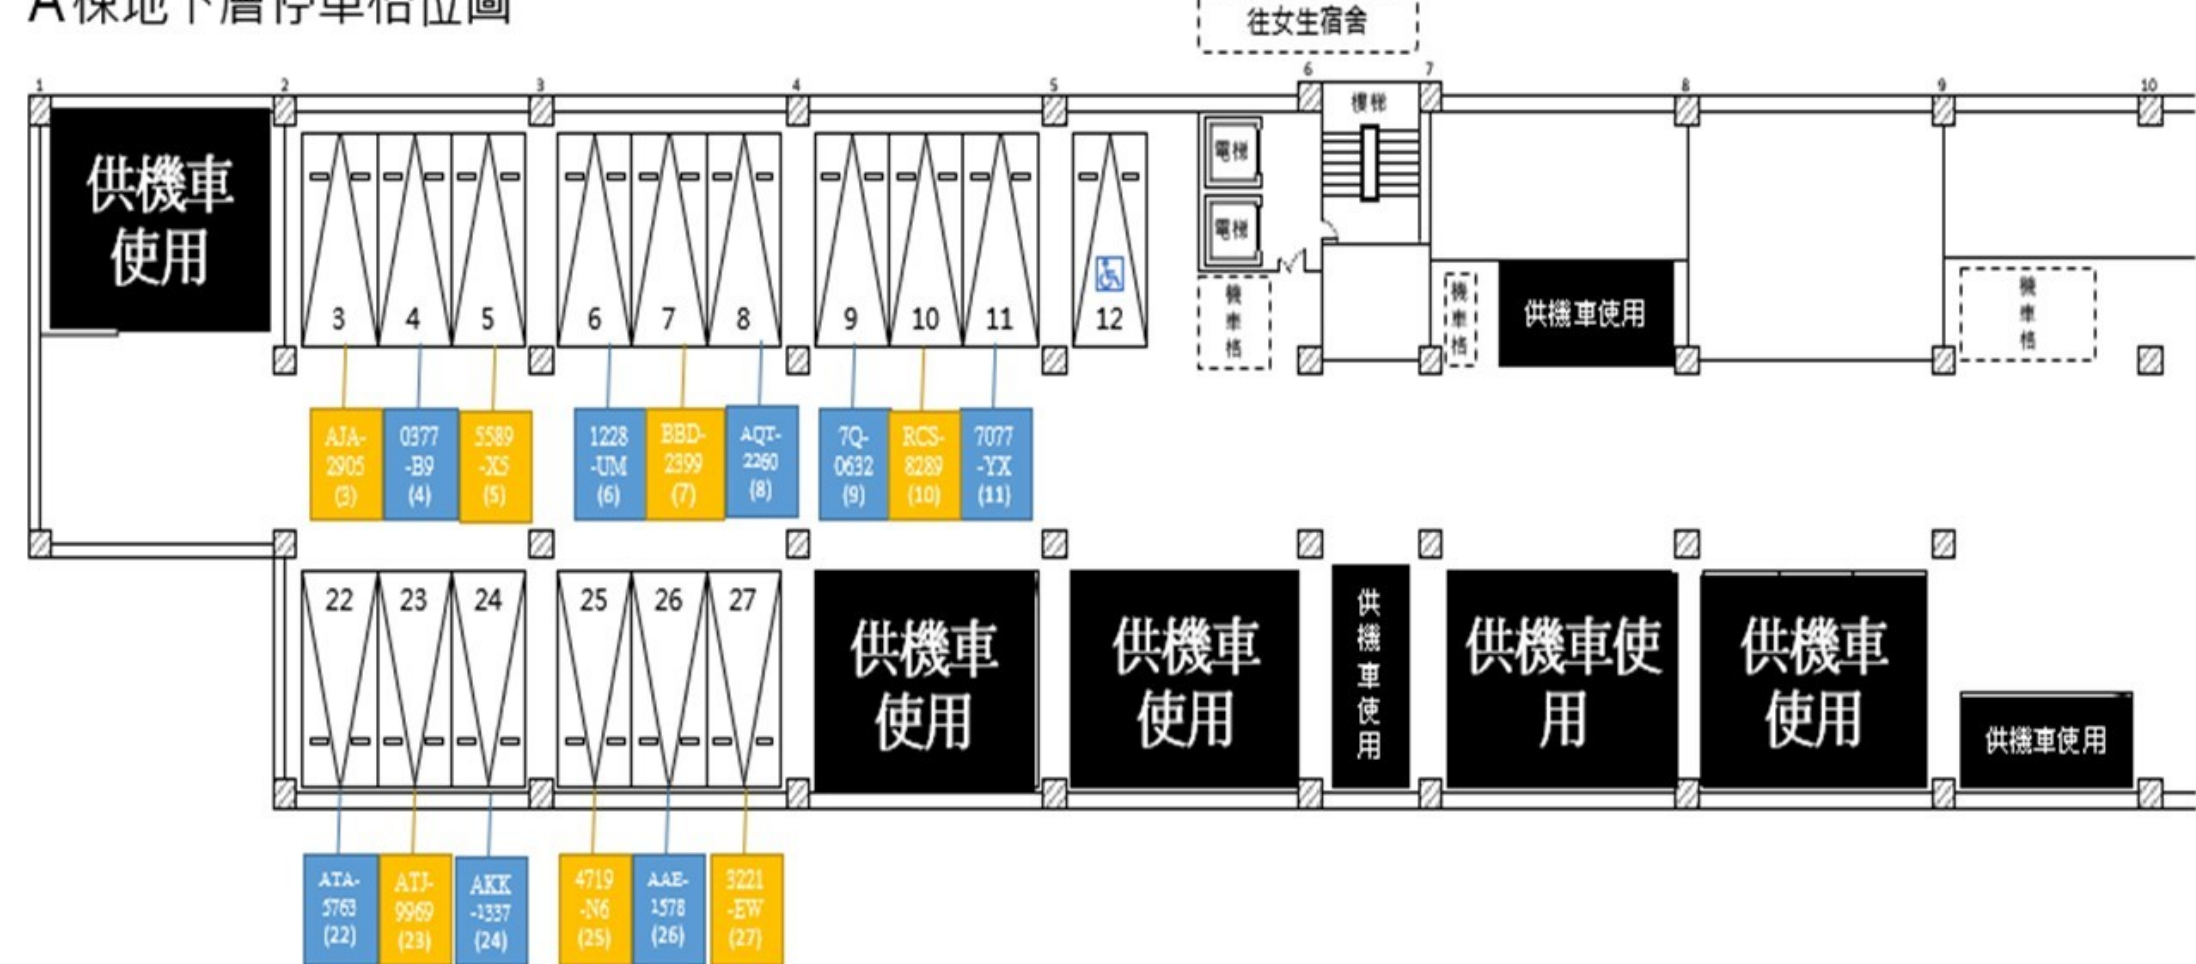

A棟地下層停車格位圖

B棟地下層停車格位圖