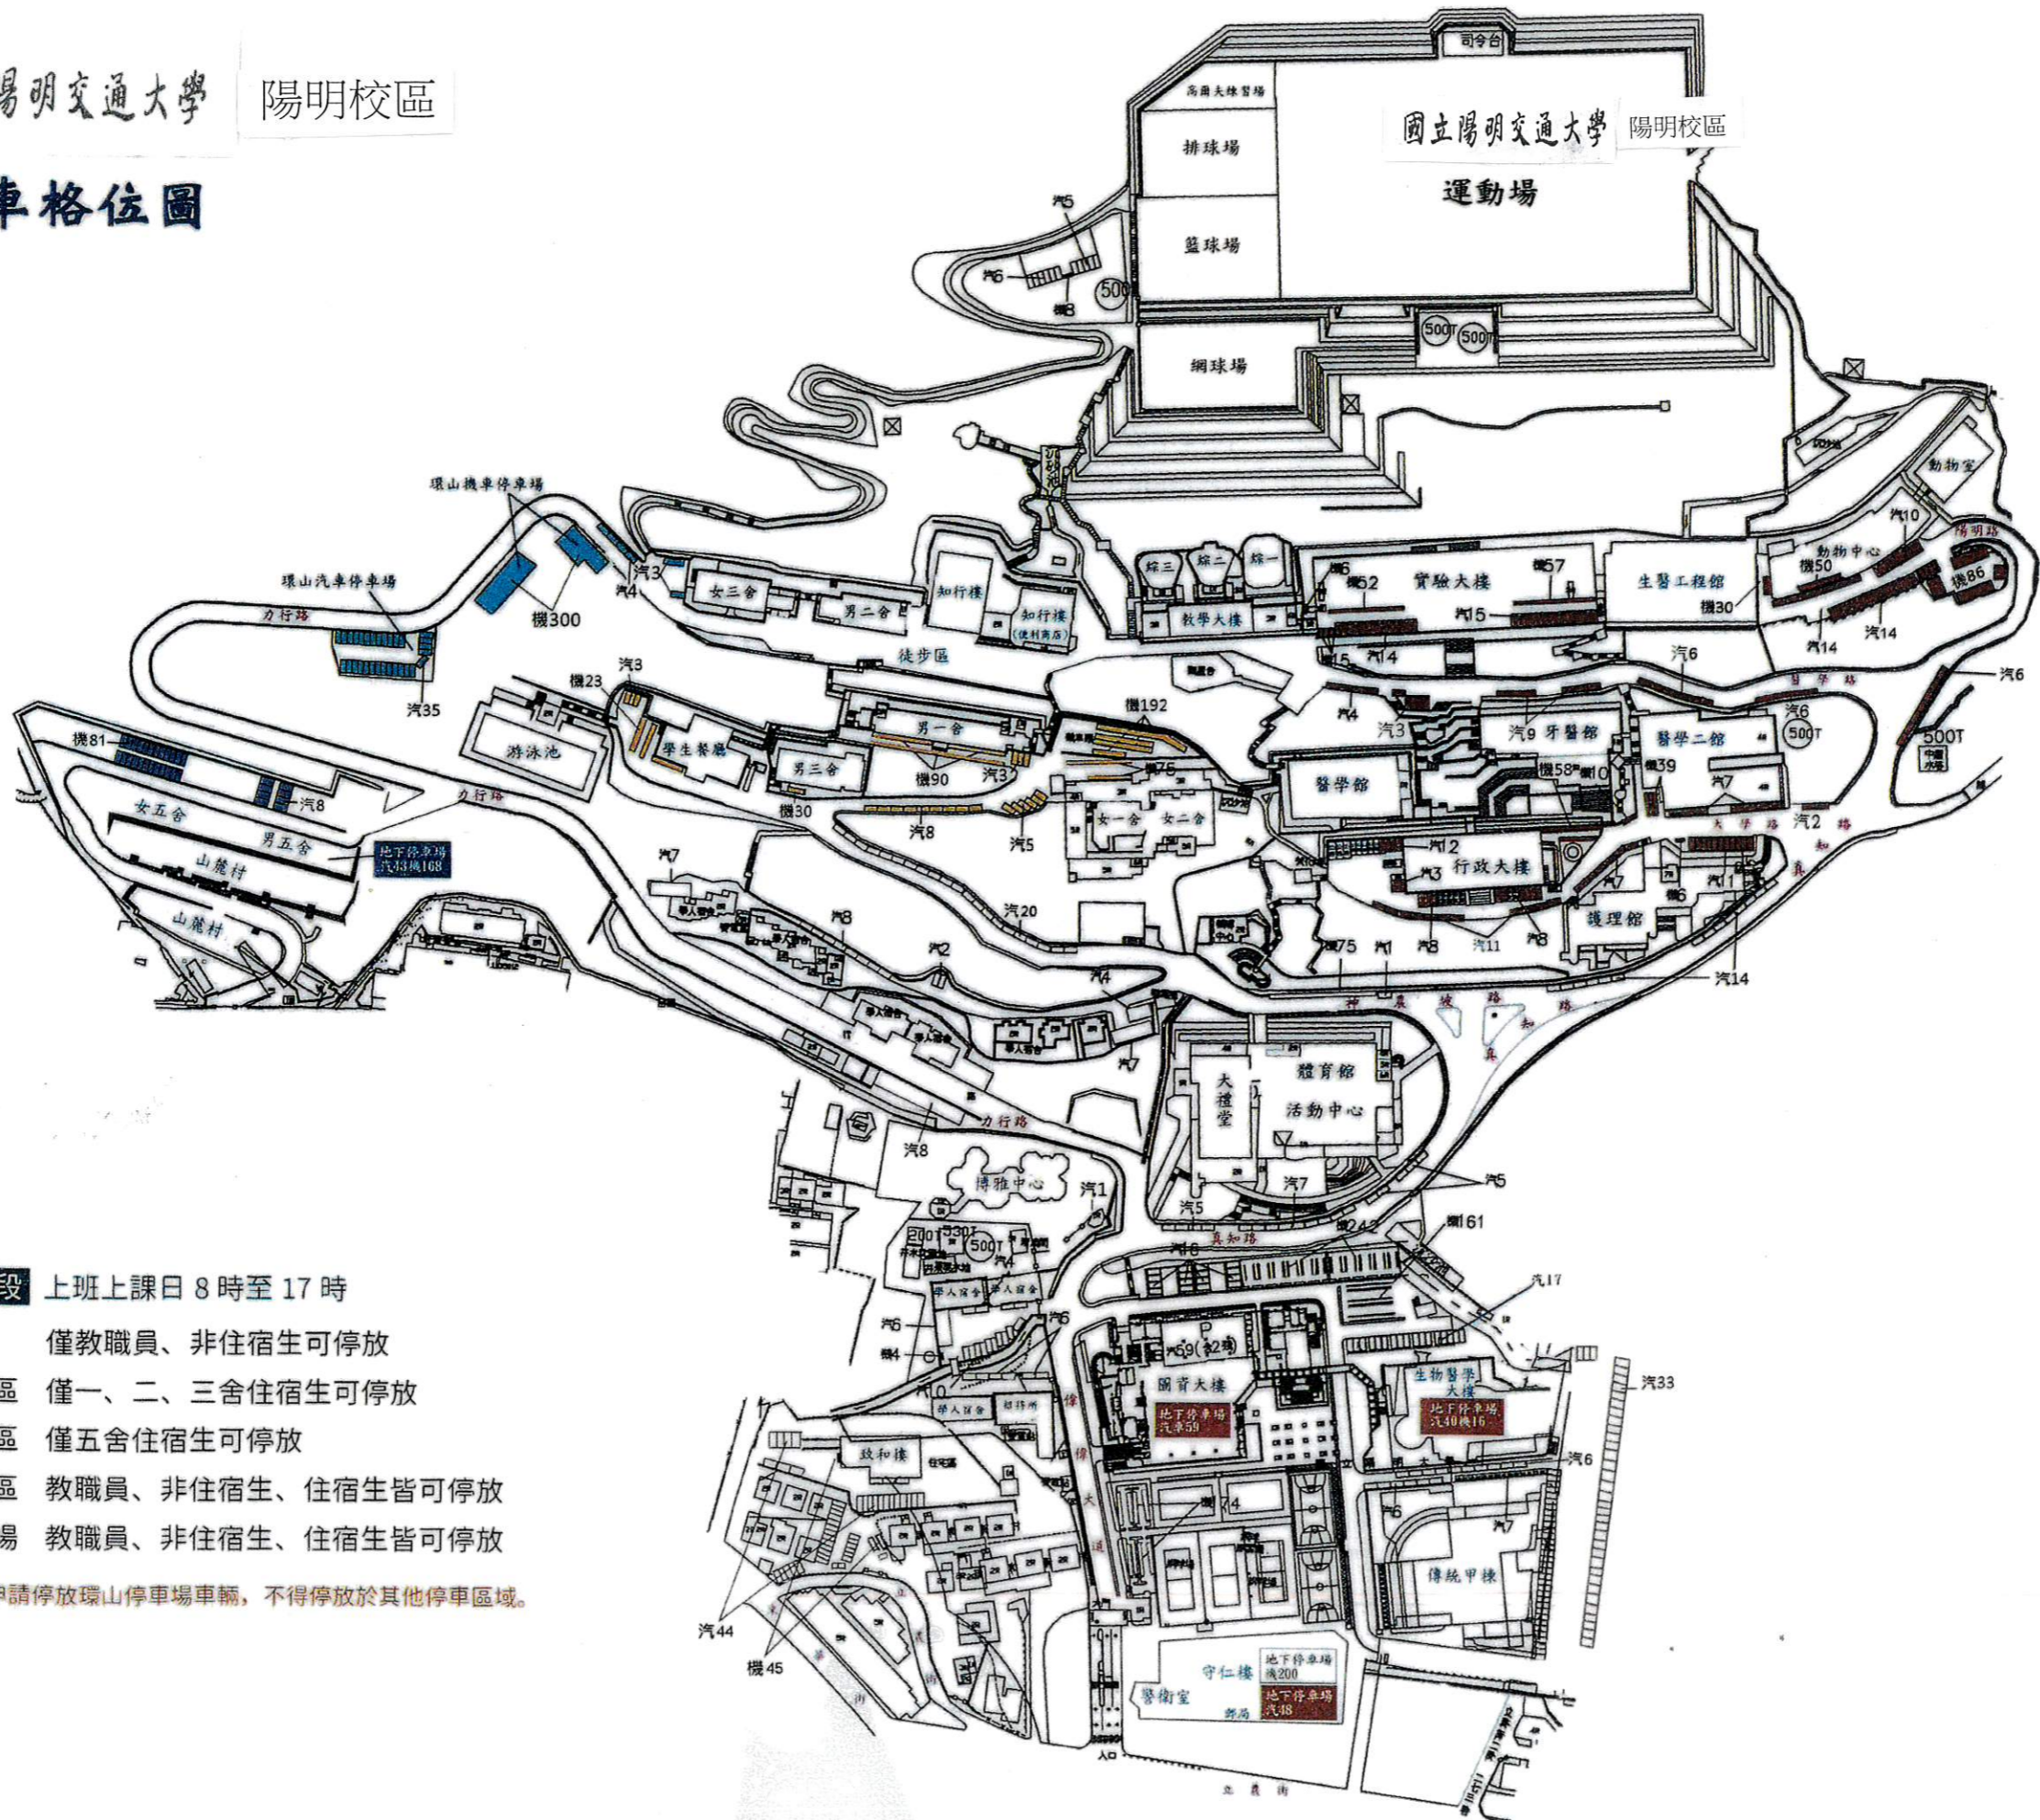

國立陽明交通大學

陽明校區

停車格位圖

分區停車時段 上班上課日 8 時至 17 時

- 教學區 僅教職員、非住宿生可停放
- 山上宿舍區 僅一、二、三舍住宿生可停放
- 山麓宿舍區 僅五舍住宿生可停放
- 共同停車區 教職員、非住宿生、住宿生皆可停放
- 環山停車場 教職員、非住宿生、住宿生皆可停放

*採優惠費率申請停放環山停車場車輛，不得停放於其他停車區域。